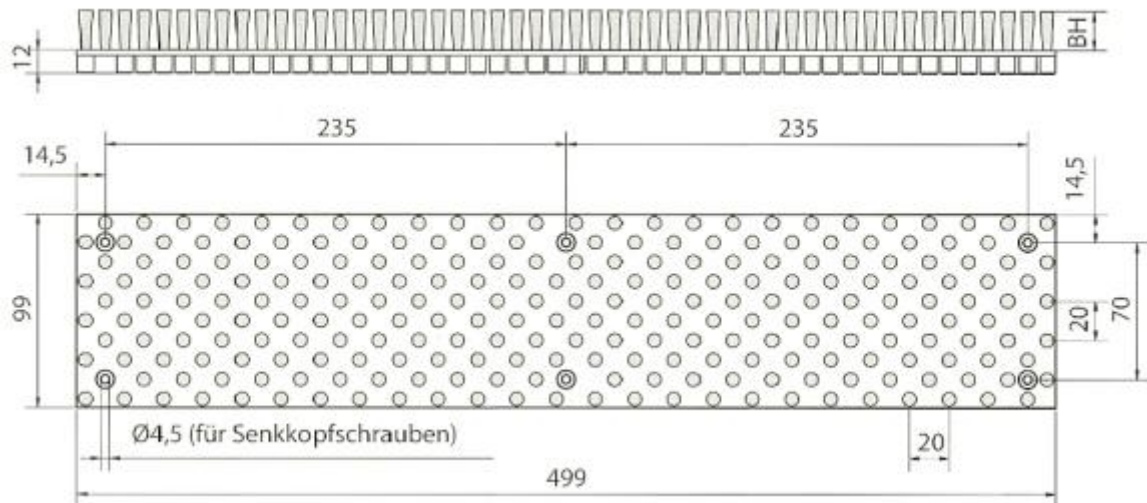

## Mesa de trabajo estándar

PA6	Polimida 6
BH	Salida de fibra
BB	Carga en movimiento por m <sup>2</sup>

<b>PA6 Ø 0.20</b> negra lisa	<b>PA6 Ø 0.40</b> negra lisa
BH: 15mm	BH: 15mm
BB: menos 20kg	BB: más 20kg

<b>PA 6 Ø 0.30</b> negra lisa	<b>PA6 Ø 0.50</b> negra lisa
BH: 20mm	BH: 20mm
BB: menos 20kg	BB: más 20kg

<b>PA6 Ø 0.40</b> negra lisa	<b>PA6 Ø 0.70</b> negra lisa
BH: 35mm	BH: 35mm
BB: menos 20kg	BB: más 20kg

Se suministra en:
Cajas de 20 piezas
Cubren 1 m <sup>2</sup>